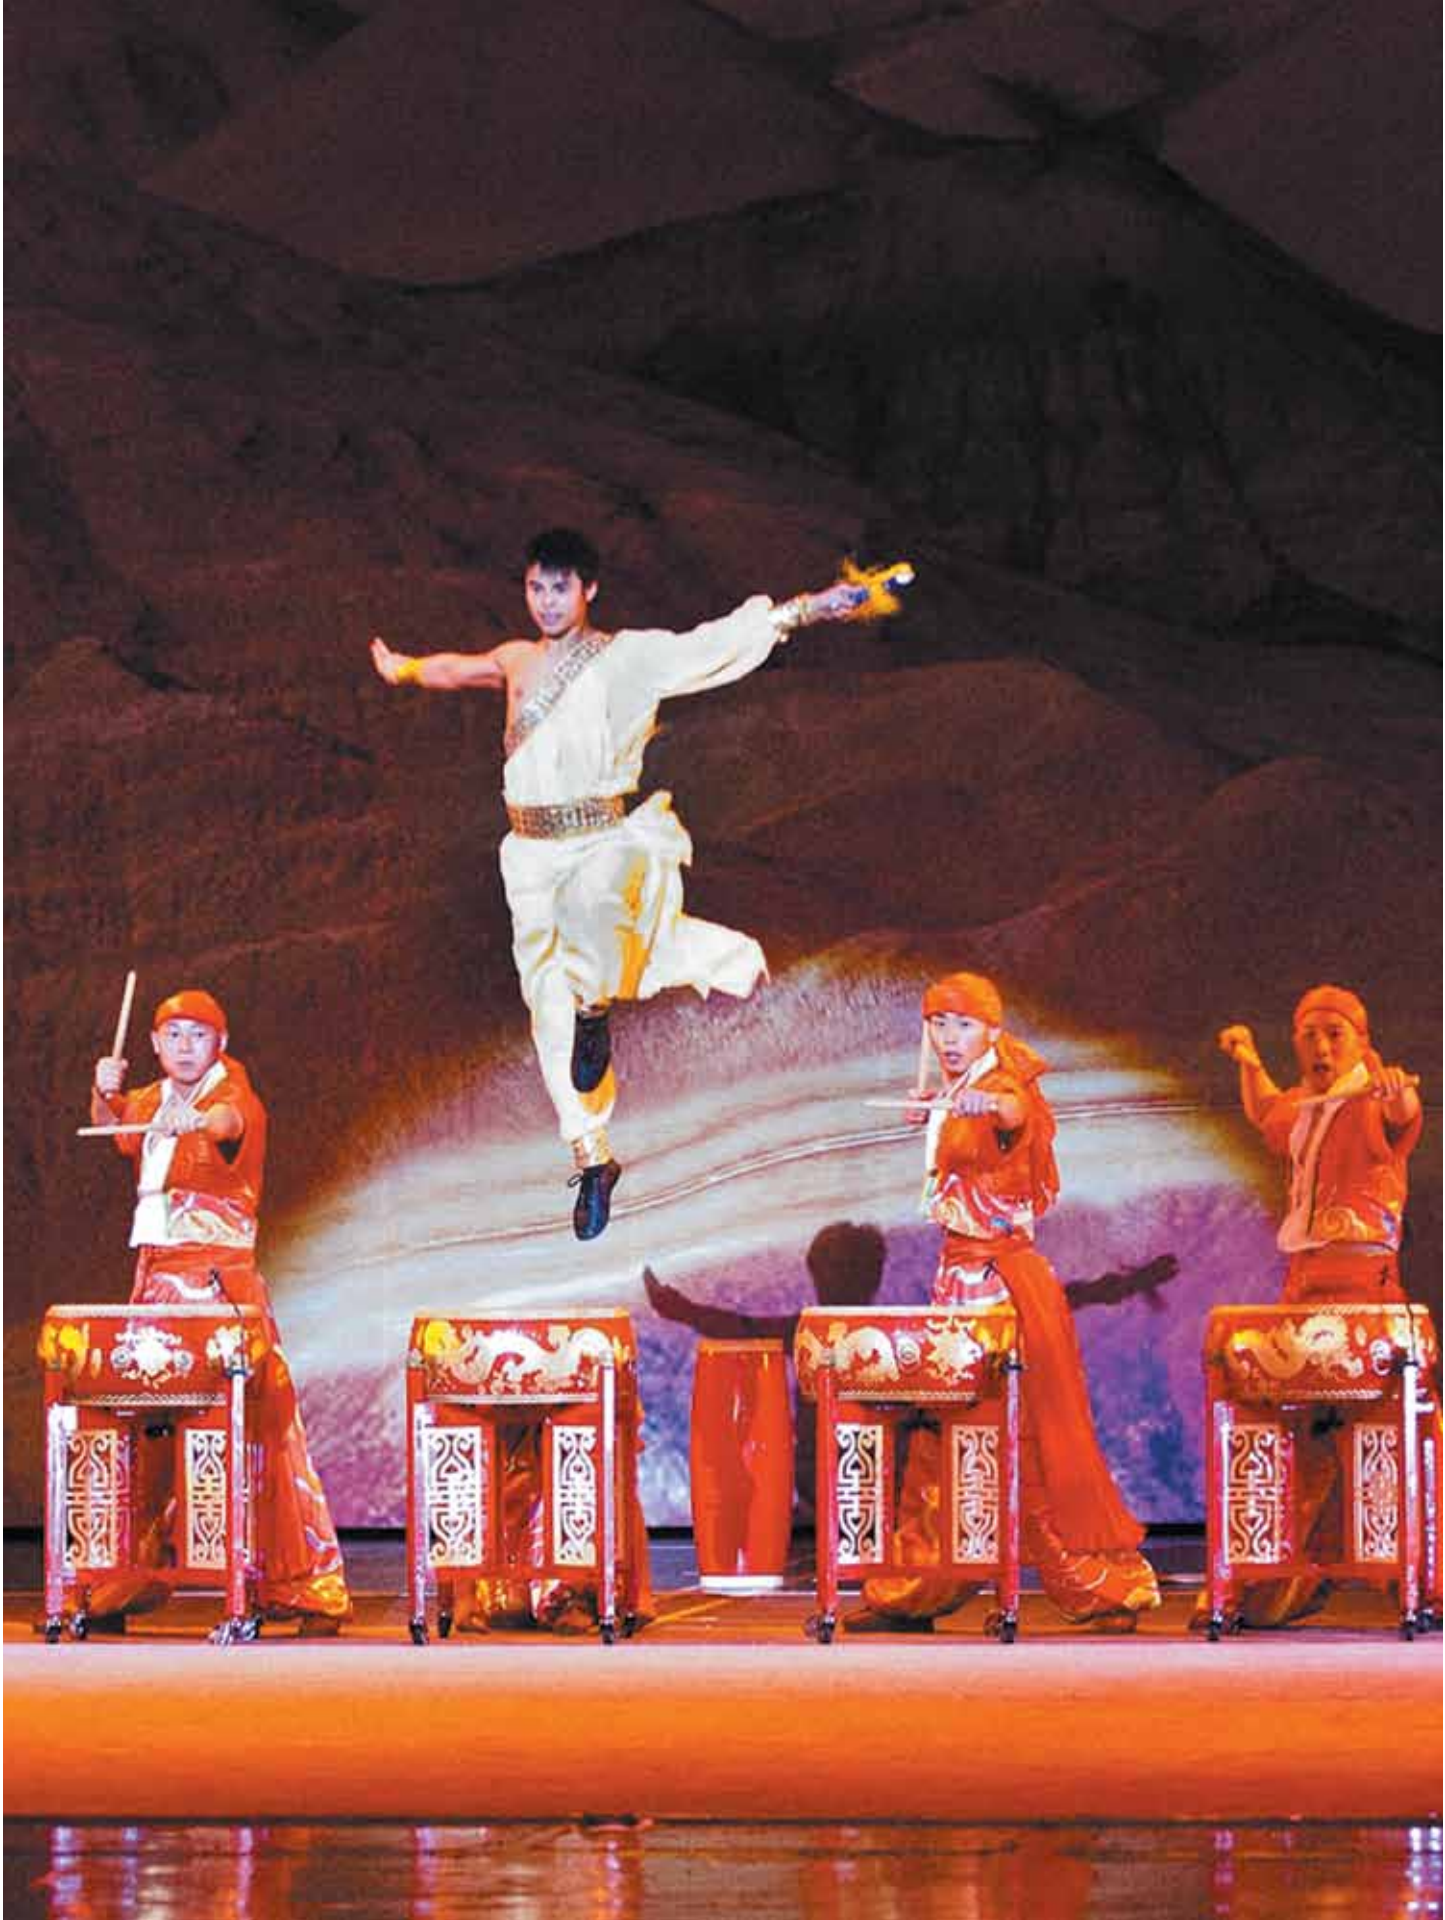

© Jerry Newton de Jerry Newton Photograph

CHINE
EXTRAITS DU SPECTACLE
SUR TOHU.CA

POUR TOUS

DURÉE
90 MINUTES
AVEC ENTRACTE

HORAIRE
27 SEPTEMBRE AU
6 OCTOBRE 2011 À 20H
HORAIRE COMPLET
SUR TOHU.CA

RENCONTRE
AVEC LES ARTISTES
29 SEPTEMBRE

TARIFS SANS ABONNEMENT
45 $ ADULTES RÉGULIER
CATÉGORIE 1
31,50 $ ENFANTS
CATÉGORIE 1
(12 ANS ET MOINS)

PAR YAN YAN ZHAO
27 SEPT. – 6 OCT. 2011

CHI OF SHAOLIN : OF THE DRAGON

«Un divertissement explosif qui marie la grâce d'acrobates chinoises à la fougue de moines pratiquant le kung-fu.» À propos de Jungua - Descendant du dragon, 2007, Voir, Canada

Jungua - Descendants du dragon [...] est une démonstration éloquente du pouvoir de l'esprit humain par de jeunes artistes au talent exceptionnel» À propos de Jungua - Descendants du dragon, 2007, Cyberpresse.ca, Canada

MAÎTRES EN
ARTS MARTIAUX

À travers le récit divertissant et inspirant d'un jeune apprenti, voyez des chorégraphies pour le moins épatantes où la danse fusionne avec les arts martiaux de la tradition des moines Shaolin. À la suite d'un cambriolage ayant mal tourné, un jeune voleur est recueilli par un moine. À son arrivée au Temple, il entreprend un apprentissage qui le mènera sur le chemin de la transformation intérieure. Les impressionnantes techniques de cassage et de maniement de sabres sont exécutées par de véritables maîtres de cet art millénaire venu de Chine. Des prestations de cirque traditionnel chinois à couper le souffle sont également offertes par d'excellentes artistes féminines, ce qui ajoute encore plus de piquant à cette aventure. Une occasion rare de voir des disciplines telles que l'antipodisme, l'équilibre sur canne et la contorsion avec chandeliers, ainsi qu'une incroyable démonstration de diablo chinois. **Des numéros uniques et des techniques d'acrobates hors pair pour nous rappeler que la Chine est un des berceaux du cirque.** Si vous avez aimé *Jungua*, présenté à la TOHU en 2007, vous raffolerez de *Chi of Shaolin : Tale of the Dragon*.

COMPAGNIE MPY INTERNATIONAL, LLC CRÉATION, PRODUCTION ET MISE EN SCÈNE
YAN YAN ZHAO DIRECTEUR ARTISTIQUE GUY CARON PRODUCTRICE ADJOINTE
NAOMI NYDAM INTERPRÈTES GY YING, ZHANG TING, ZHAO WENJUAN, KONG SHASHA,
SUN YINGMEI, LI LIANG, WANG XIAOLEI, GAO LEI, SHANG GUOMING, SI YONGHUAI,
WANG XINZHENG, ZHAI MINGHUI, CHEN JUNSHENG