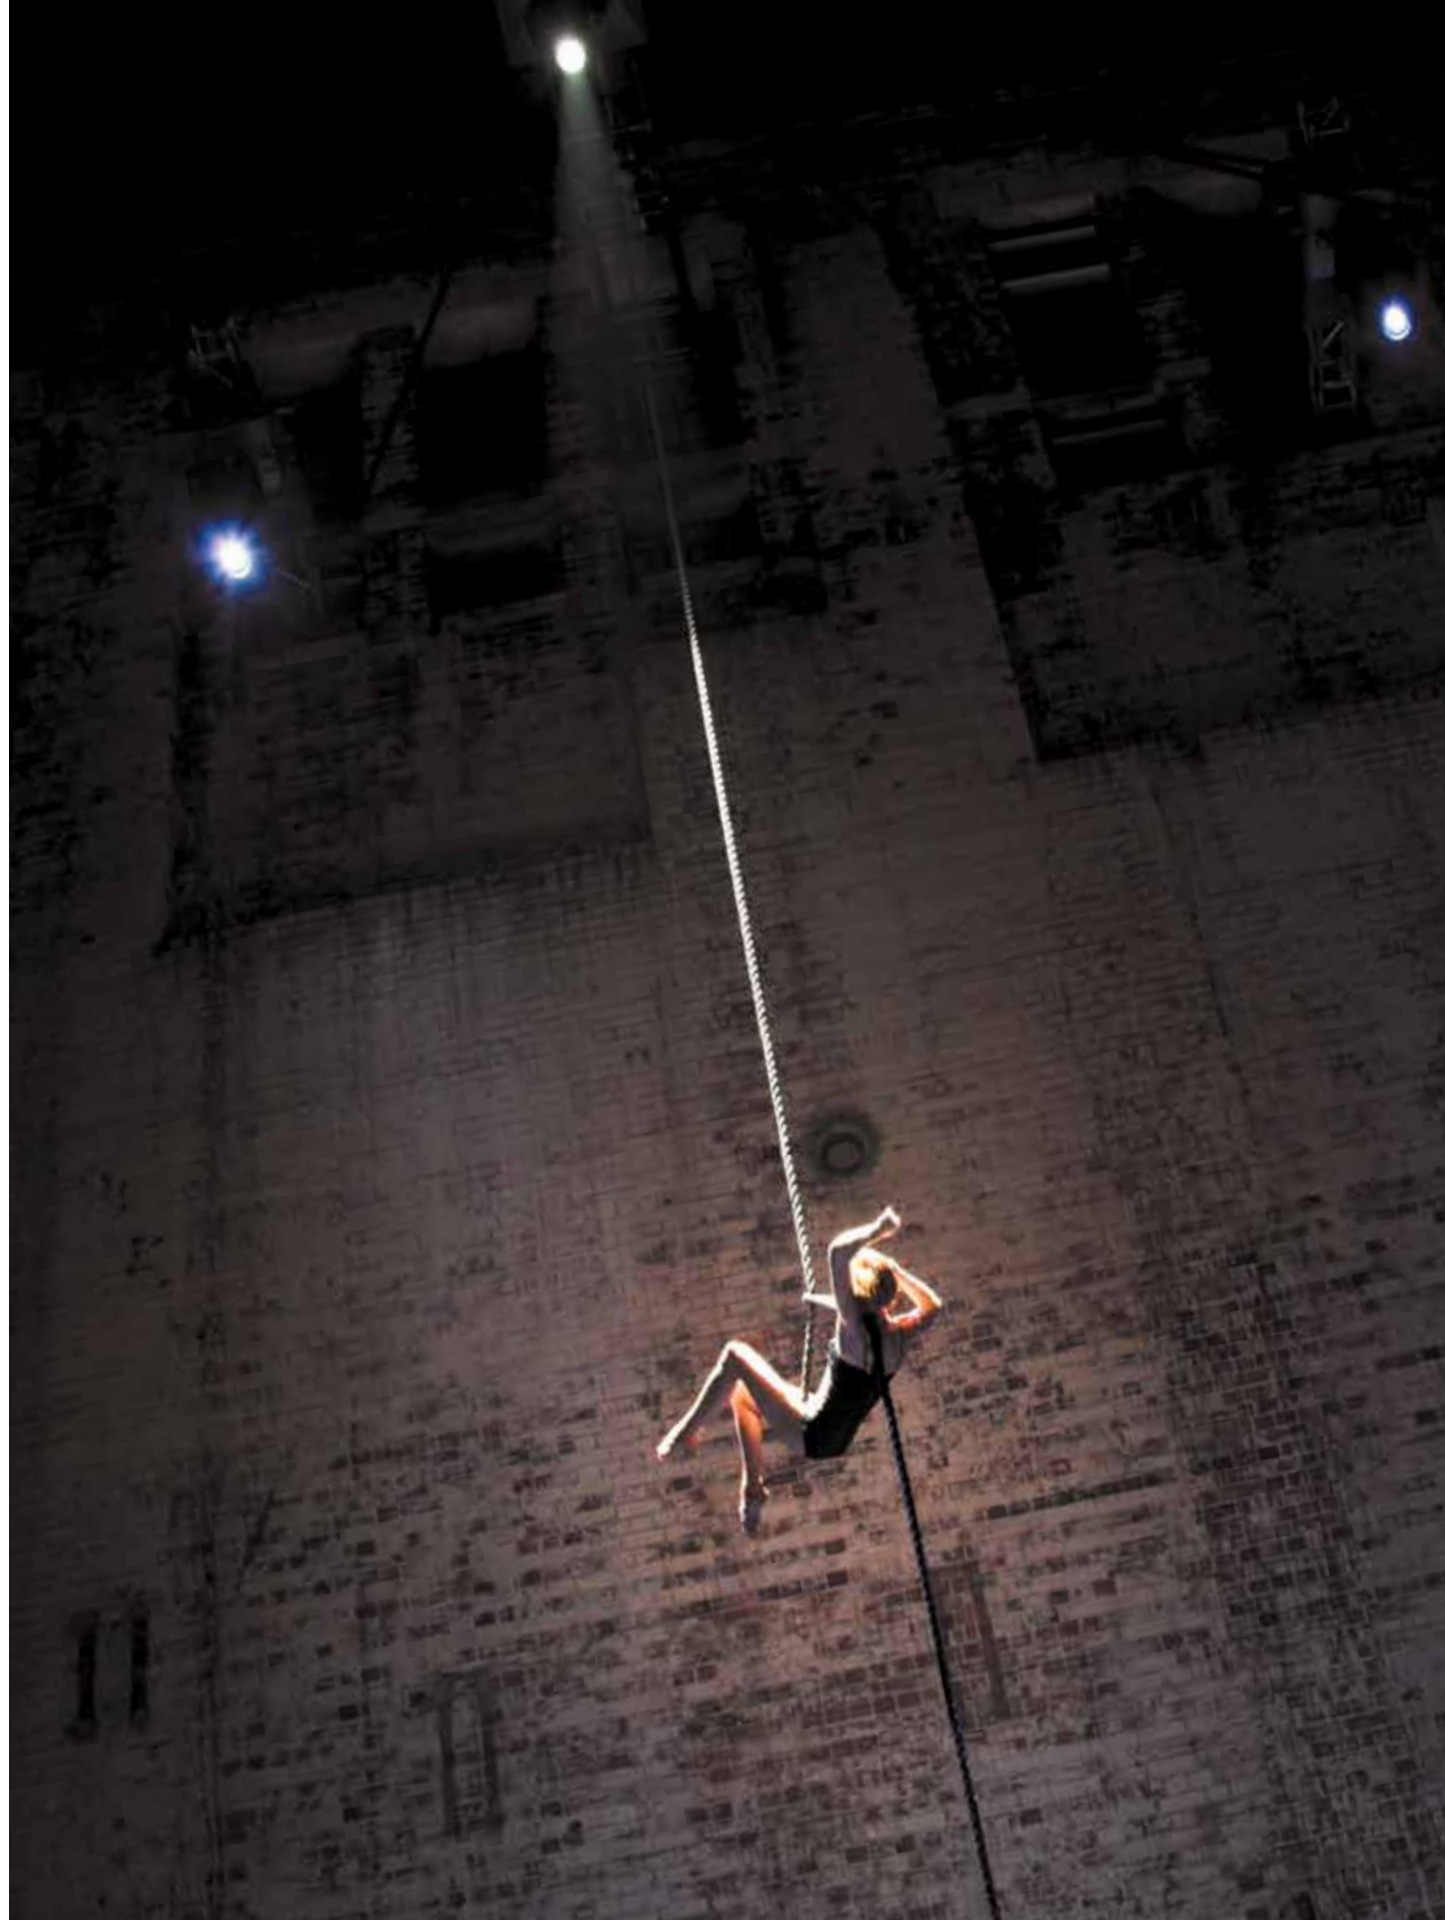

« Reçu dans le monde entier comme l'une des forces les plus dynamiques du cirque d'aujourd'hui... ce qu'ils font est pur plaisir et enchantement. »
– The Herald, GB

CIRCA

15 – 23 FÉV. 2012 PAR CIRCA

Encensée par la critique partout là où elle s'arrête, la Compagnie CIRCA présente son œuvre éponyme, dont la signature contemporaine est le véritable reflet de la démarche artistique de la troupe. **Dans un habile mélange de danse et de cirque, CIRCA explore les limites du corps humain à travers un enchaînement de numéros aussi spectaculaires que provocateurs.** Exécutées avec une formidable précision, les formes et les figures évoquent sans cesse le rapport de force entre l'homme et la femme, thème cher à CIRCA. Accompagnés tantôt par les mélodies de Jacques Brel et de Leonard Cohen, tantôt par les rythmes de Radiohead et de Sigur Rós, ces danseurs et acrobates aux talents multiples vous entraîneront au cœur d'une démarche de création de beauté, de poésie et de sensualité. Le souffle coupé, on s'étonne, on s'émeut, on s'émerveille devant la grâce et les prouesses de ces artistes dont la réputation n'est plus à faire.

CRÉATION YARON LIFSCHITZ AND THE CIRCA ENSEMBLE **INTERPRÉTATION** FREYJA EDNEY, DARCY GRANT, SCOTT GROVE, EMMA MCGOVERN, JESSE SCOTT, EMMA SERJEANT, LEWIS WEST
DIRECTION ARTISTIQUE – MISE EN SCÈNE YARON LIFSCHITZ **ÉCLAIRAGE** JASON ORGAN

CIRCA